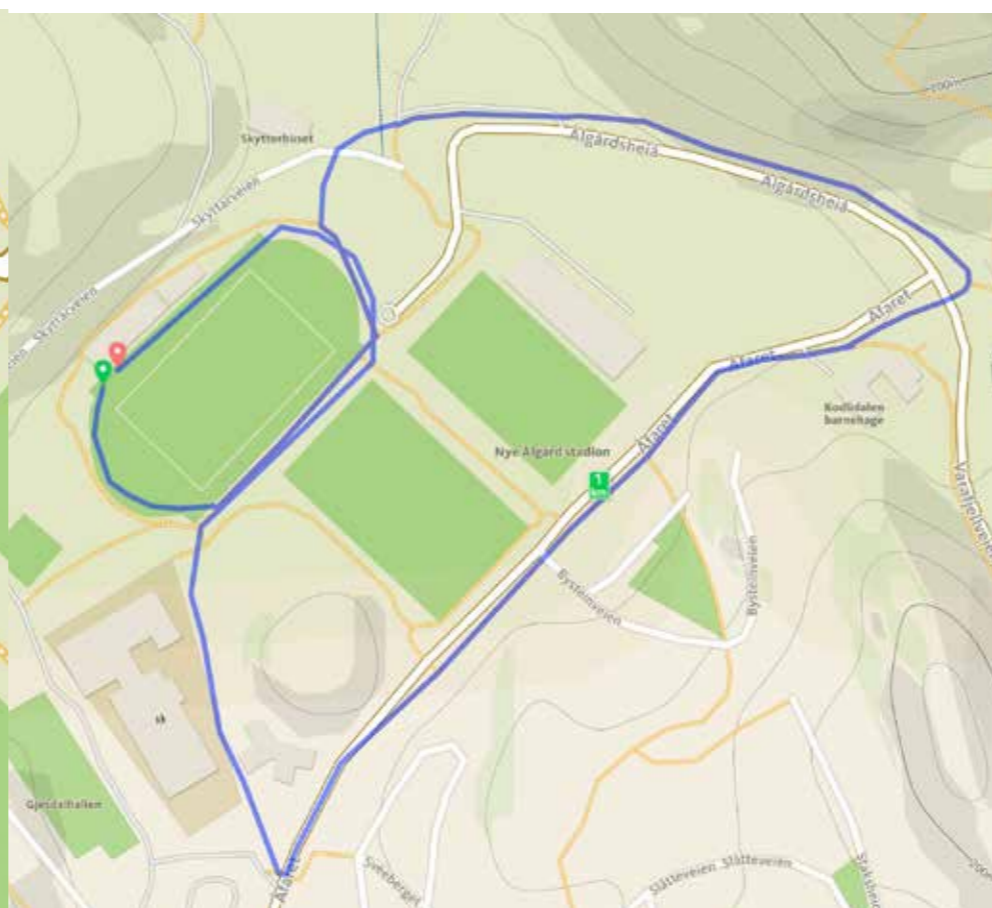

Ålgårdstafetten Senior + Veteran

Etappe 2: 1800 meter (100 på bane, rundt ÅFK, videre ned gaten, forbi Solås skole, utsiden av banen, 100 på banen)

Etappe 3: 470 meter (100 på bane, utsiden av banen, 100 på bane)

Etappe 1: 1000 meter på bane

Etappe 4: 1400 meter (100 på bane, rundt ÅFK, 100 på bane)

Etappe 5: 470 meter (100 på bane, utsiden av banen, 100 på bane)

Etappe 6: 400 meter på bane