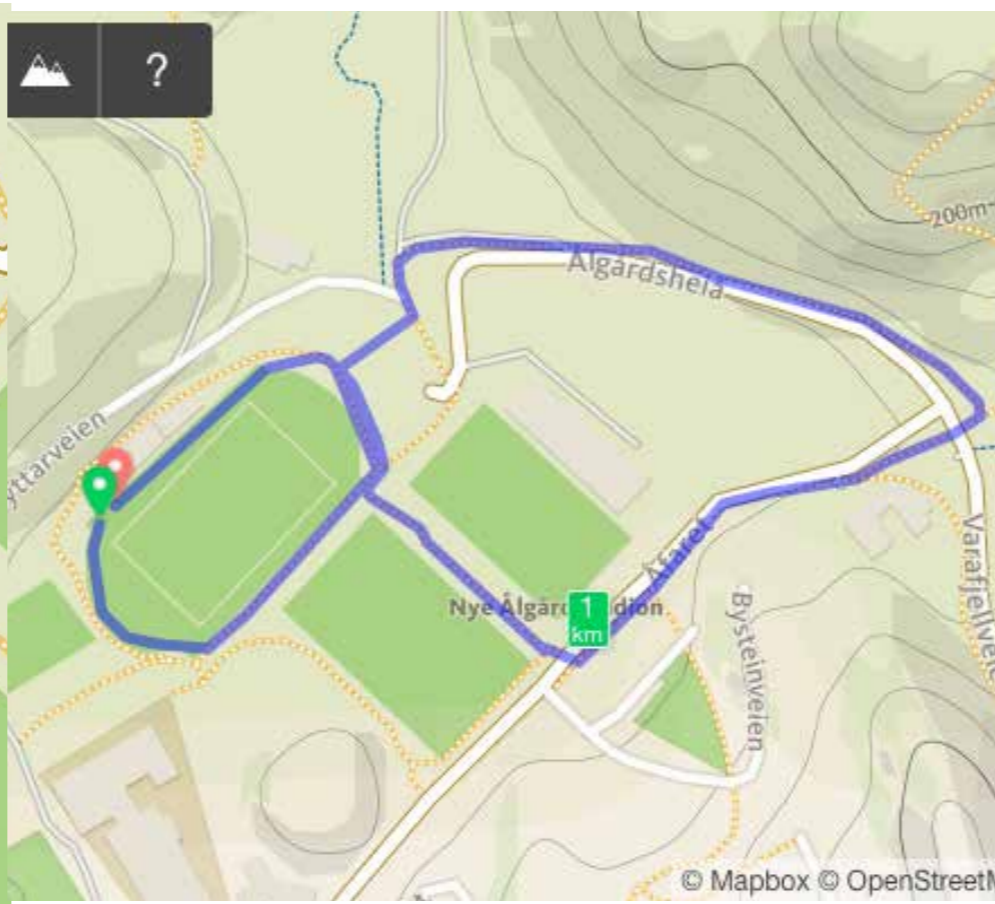

Ålgårdstafetten Menn senior + Veteran

Etappe 1: 1000 meter på bane

Etappe 2: 1400 meter (100 på bane, rundt ÅFK, 100 på bane) (Samme som etappe 4)

Etappe 3: 470 meter (100 på bane, utsiden av banen, 100 på bane)

Etappe 4: 1400 meter (100 på bane, rundt ÅFK, 100 på bane)

Etappe 5: 470 meter (100 på bane, utsiden av banen, 100 på bane)

Etappe 6: 400 meter på bane