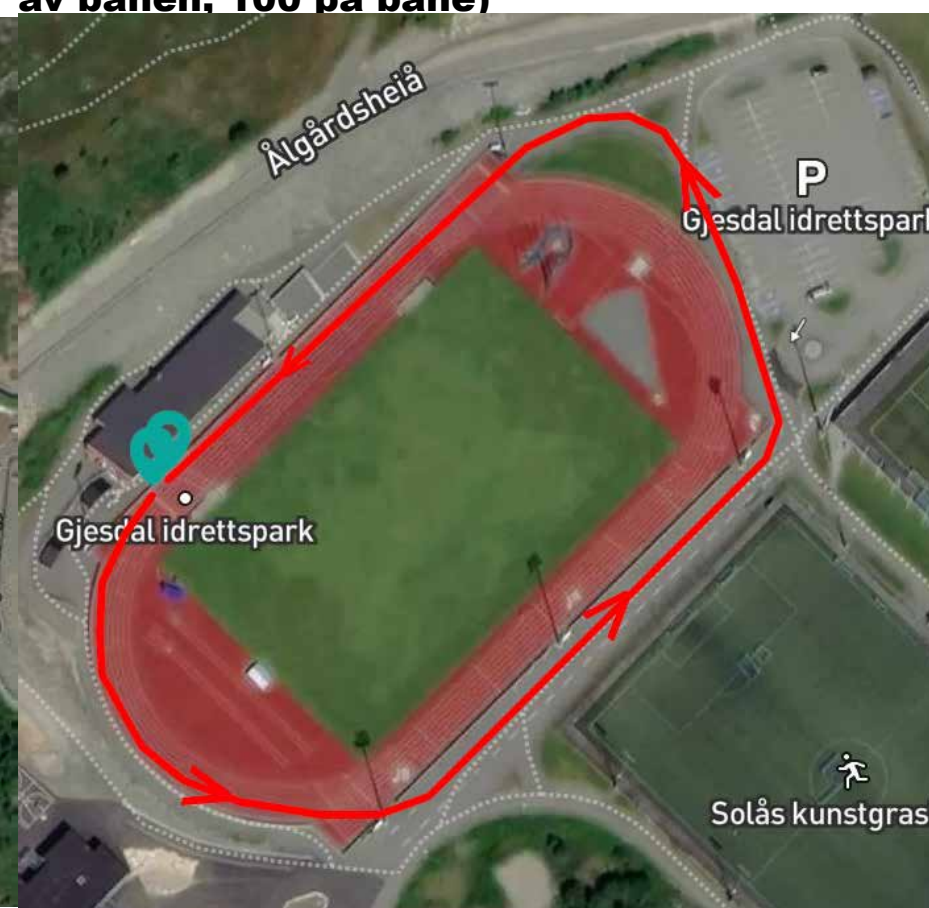

Ålgårdstafetten Senior + Veteran

Etappe 1: 1000 meter på bane

Etappe 2: 1370 meter (100 på bane, rundt ÅFK, 100 på bane) (Samme som etappe 4)

Etappe 3: 470 meter (100 på bane, utsiden av banen, 100 på bane)

Etappe 4: 1370 meter (100 på bane, rundt ÅFK, 100 på bane)

Etappe 5: 470 meter (100 på bane, utsiden av banen, 100 på bane)

Etappe 6: 400 meter på bane